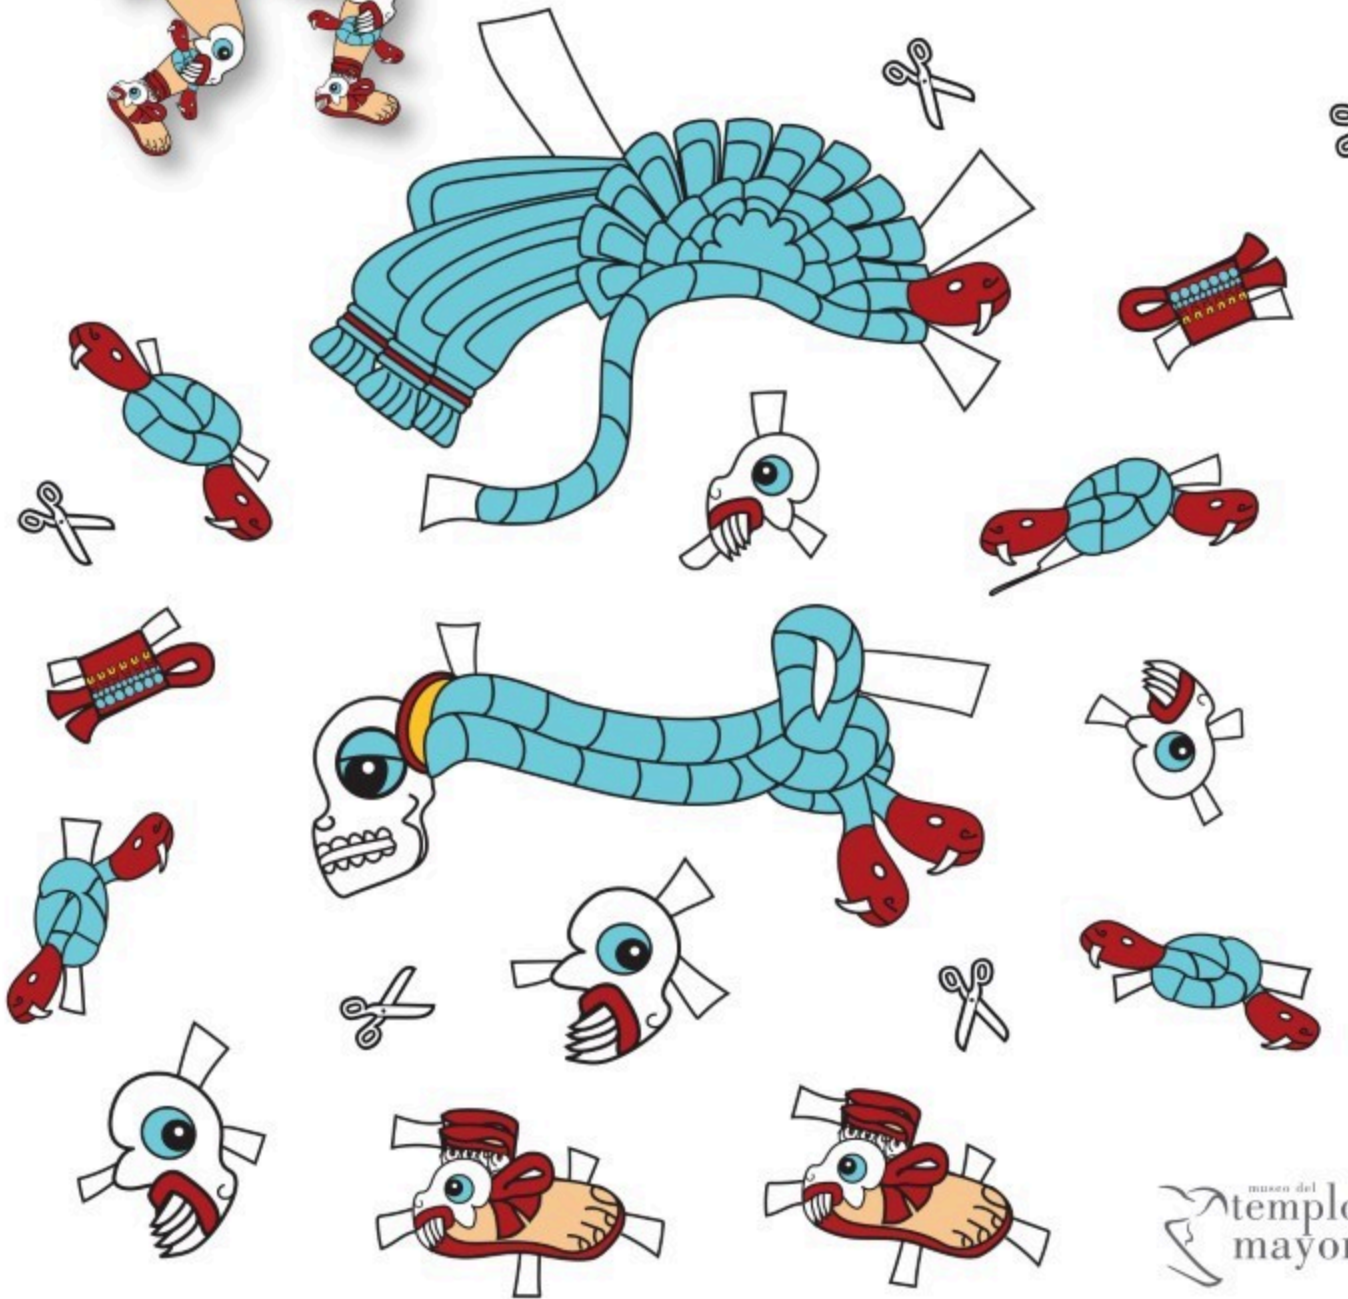

# COYOLXAUHQUI

Recorta y diviértete colocando el atavío de la diosa lunar

Texto y diseño: Luz Ma. Muñoz de la Sota Riva / MTM / 2021

**CULTURA**  
SECRETARÍA DE CULTURA